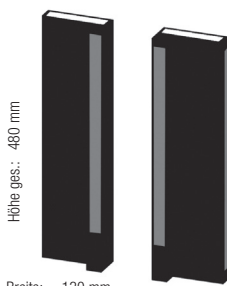

Höhe ges.: 480 mm

Breite: 130 mm

Art. Nr.:	Ausführung:	Euro
40240	VORN Seitenauslässe links gold NEW	755,46
40230	VORN Seitenauslässe links weiß NEW	755,46
40220	VORN Seitenauslässe rechts gold NEW	755,46
40210	VORN Seitenauslässe rechts weiß NEW	755,46

Auf Wunsch auch nur als Downlight erhältlich.
Main light source to the bottom side only is available on request.