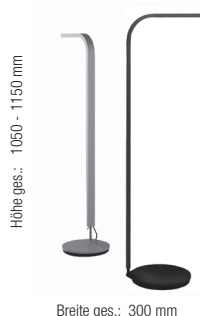

LAKONIA LED

Design ON Industriedesign

Stehleuchte: Chrom poliert oder Alu Satin, Fuß alufarben matt 1240 lm (310 lm oben, 930 lm unten), 2700K, 13W, Floor lamp: chrome polished or satin alu, base aluminium matt coloured, 1240 lm (310 lm up, 930 lm down), 2700K, 13W, Energieeffizienzklasse A+ Energy efficiency class A+

Art. Nr.:	Ausführung:	Euro
20550	LAKONIA LED Chrom poliert	923,53
20560	LAKONIA LED alufarben matt	878,15

LEE + LEE LED

Design Jörg Zeidler

Stehleuchte: höhenverstellbar in schwarz, alufarben oder weiß, Fuß u. Schaft 360° drehbar. Floor lamp: height-adjustable, in black, alu coloured or white, base and shaft rotatable 360°, Halostar, 12 V, max. 50 W, Fassung GY6,35 oder-or LED mit 14 W, 2700K und 1300 lm Energieeffizienzklasse C oder A+ Energy efficiency class C or A+