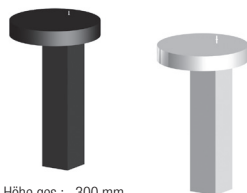

Höhe ges.: 300 mm
Breite ges.: 180 mm

Art. Nr.:	Ausführung:	Euro
30080	BOB LED schwarz	289,92
30090	BOB LED Alu	289,92