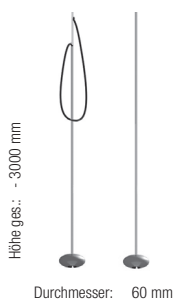

Durchmesser: 60 mm

Leuchte ohne Konverter

lamp without converter

Art. Nr.:	Ausführung:	Euro
10130	NY Alu mit Höhenverstellung / ohne Deckenteil	192,44
10125	NY matt schwarz mit Höhenverstellung / ohne Deckenteil NEW	210,92
10135	NY Alu ohne Höhenverstellung / ohne Deckenteil	192,44
10127	NY matt schwarz ohne Höhenverstellung / ohne Deckenteil NEW	210,92

SARTO

Design Carsten Gollnick

Hängeleuchte: Leder havannabraun, schwarz oder taupe, Metallteile Aluminium leicht glänzend, Deckenteil Aluminium, Dimmbarkeit abhängig vom Leuchtmittel, Fassung E27, LED 15 W, 2700K, Energieeffizienzklasse A
Suspended lamp: leather havannabrown, black or taupe, metal parts aluminium slightly glazed, ceiling part aluminium, dimmable depending on light bulb, Socket E27, LED 15 W, 2700K. Energy efficiency class A