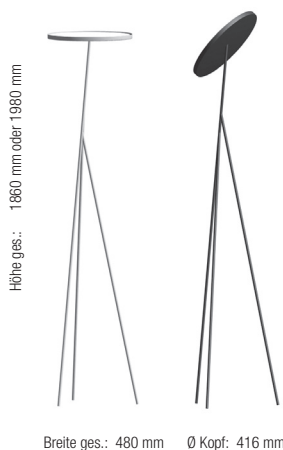

Halogen, max. 100 W, E27
Energieeffizienzklasse D
Energy efficiency class D

Höhe ges.: 1820 mm

Breite ges.: 360 mm

Art. Nr.:	Ausführung:	Euro
20110	ELLA anthrazit	815,12
20120	ELLA alufarben	798,32
20130	ELLA weiß	798,32

FARO

Design Jörg Zeidler

Deckenfluter: Metallteile schwarz oder weiß lackiert, Kopf dreh- und kippbar, dimmbar, LED 92 W, 2700K oder 3000K warm-weiß 6700 lm. Energieeffizienzklasse A

Uplight: metal parts black or white lacquered, lamp-head swivel-mounted and tilting, dimmable, LED 92 W, warm-white 2700K or 3000K, 6700 lm. Energy efficiency class A