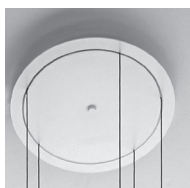

Ø: 480 mm oder 680 mm
Rechteckige Deckenteile
nur auf Bestellung

d= 480 mm or 680 mm
rectangular ceiling parts
on request only

Art. Nr.:	Ausführung:	Euro
70200	Deckenrunde weiß Ø=48 cm mit 500 mA Konverter	420,17
70205	Deckenrunde weiß Ø=48 cm ohne Konverter	400,00
70210	Deckenrunde weiß Ø=68 cm mit 500 mA Konverter	453,78
70215	Deckenrunde weiß Ø=68 cm ohne Konverter	433,61
70235	Einzelabhängung für externe Leuchte schwarz	30,25
	Rechteckige, Quadratische, Ovale, L-förmige e.t.c, sowie für andere Farben der Deckenrunden bitte anfragen